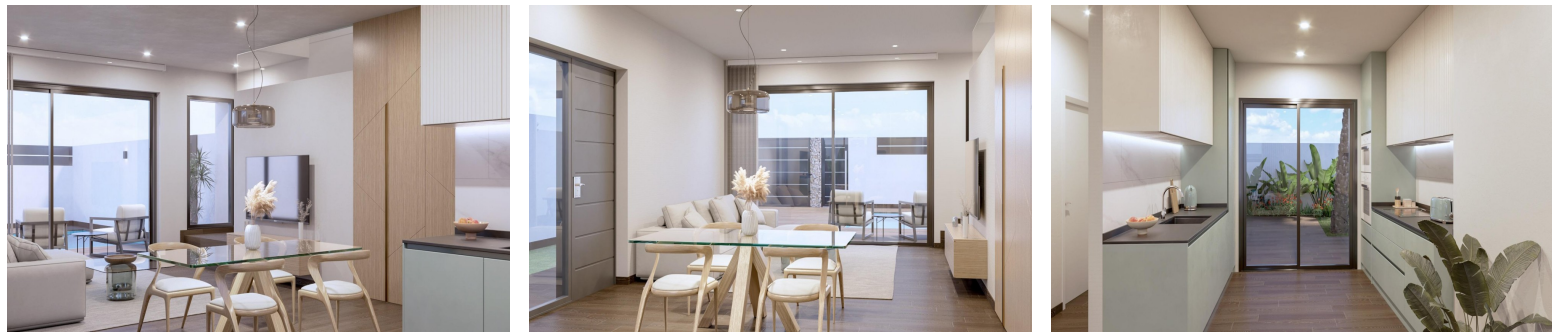

REF: RD-42453

Nueva construcción · Chalet · San Pedro del Pinatar

3 HABITACIONES

3 BAÑOS

134M<sup>2</sup>

200M<sup>2</sup>

SÍ

B

Villas de lujo en San Pedro del Pinatar - Vida moderna en una ubicación privilegiada. Vista general de las impresionantes villas de nueva construcción. Descubra el epítome de la vida de lujo en San Pedro del Pinatar con estas excepcionales villas de nueva construcción. Cada villa ha sido cuidadosamente diseñada con una meticulosa atención al detalle, ofreciendo interiores espaciosos e iluminados por el sol que combinan estilo y confort. Estas villas cuentan con una sala de estar de planta abierta, comedor y cocina, creando un flujo continuo en todo el espacio de vida principal. Con 3 dormitorios, incluyendo una suite principal con vestidor y baño privado, estas casas son perfectas para aquellos que buscan elegancia y funcionalidad. Espacios exteriores privados y servicios de alta gama. Cada villa está situada en una parcela privada de aproximadamente 200 metros cuadrados, lo que proporciona un amplio espacio...