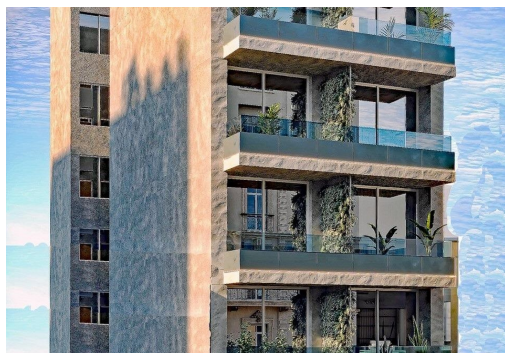

REF: RD-40525

Nueva construcción · Ático · Torrevieja

1 HABITACIONES

1 BAÑOS

35M²

0M²

SÍ

B

Promoción de obra nueva en el corazón de Torrevieja. Situada en el vibrante centro de Torrevieja, esta promoción de obra nueva ofrece la combinación perfecta de vida moderna y accesibilidad. Situado a sólo 300 metros de una amplia gama de servicios, incluyendo restaurantes, bares, supermercados, taxis, paradas de autobús, farmacias y bancos, esta propiedad ofrece una comodidad sin precedentes en una de las zonas más codiciadas de la ciudad. Proximidad a playas y ocio. Una de las características más destacadas de esta propiedad es su proximidad a las impresionantes playas de Torrevieja, situadas a sólo 600 metros de distancia. Tanto si busca relajarse junto al mar como explorar la zona, se encontrará cerca de algunos de los mejores lugares costeros. Además, el famoso centro comercial «Las Habaneras» está a sólo 1 km de distancia, ofreciendo una variedad de tiendas, entretenimiento y opciones gastronómicas....