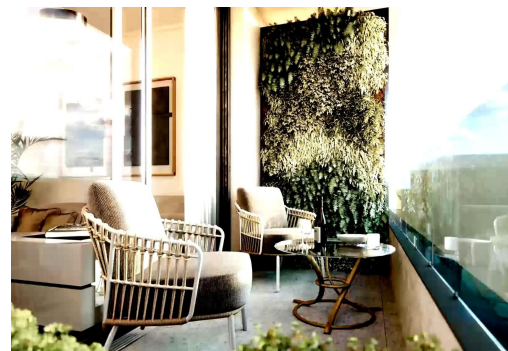

REF: RD-65956

Nueva construcción · Piso · Torrevieja

1 HABITACIONES

1 BAÑOS

35M²

0M²

SÍ

B