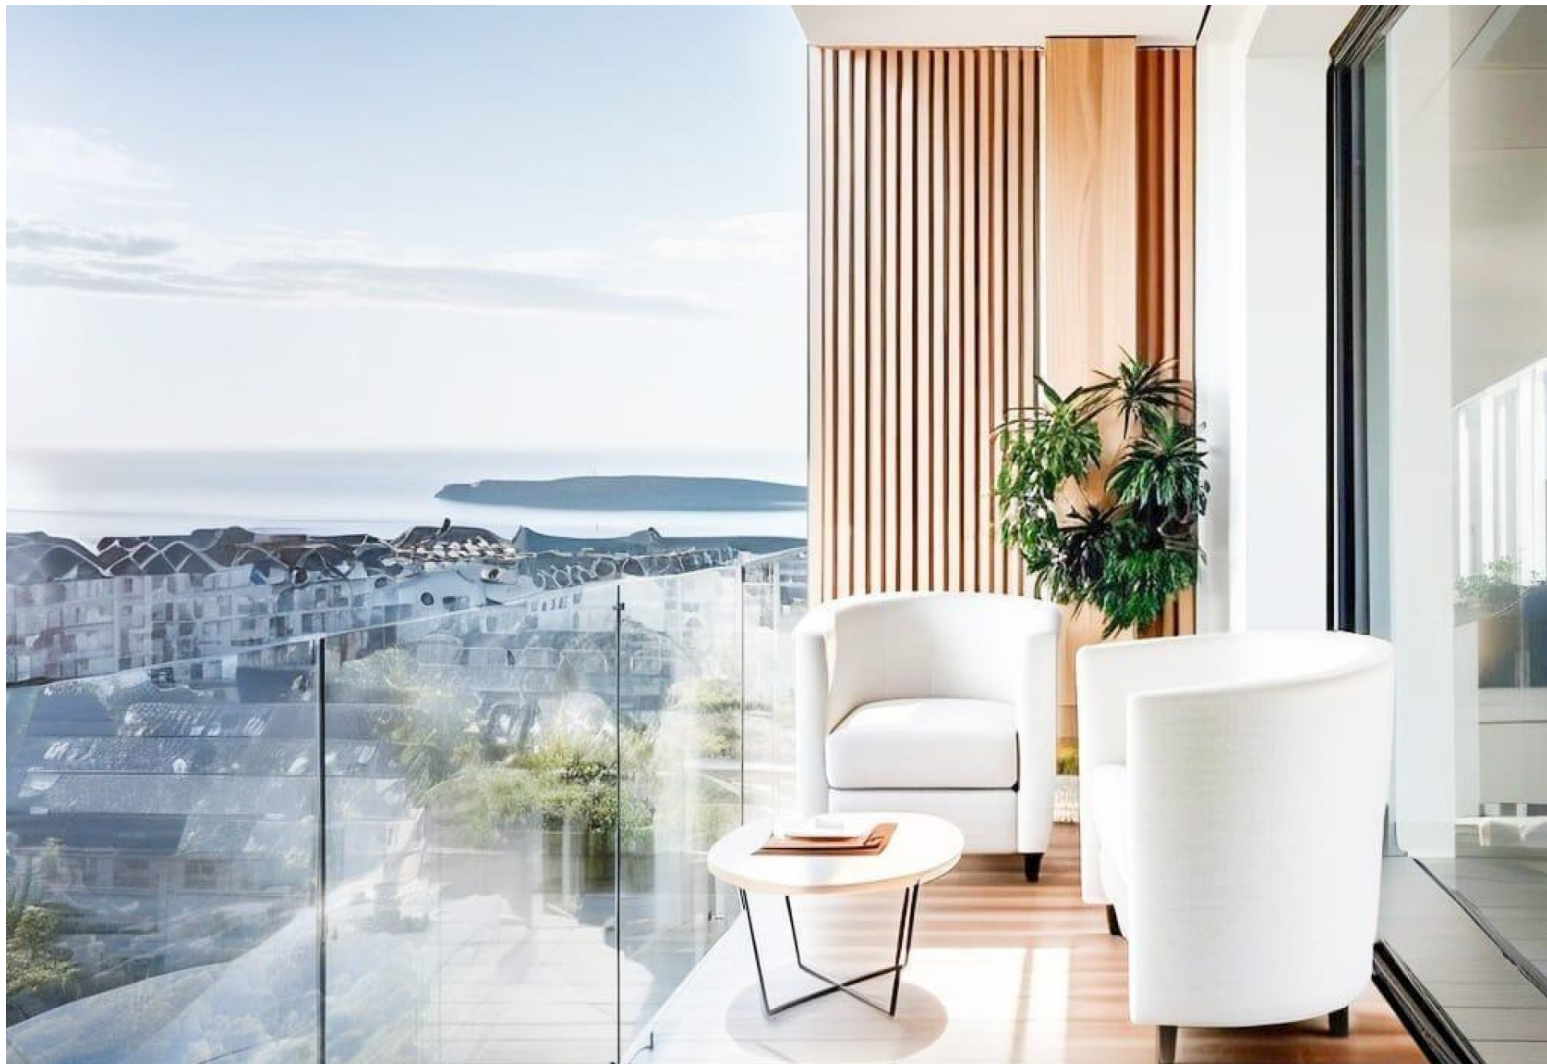

REF: RD-78738

Nowo zbudowane · Apartament · Torrevieja

2 SYPIALNIE

1 ŁAZIENKI

74M²

0M²

TAK

B