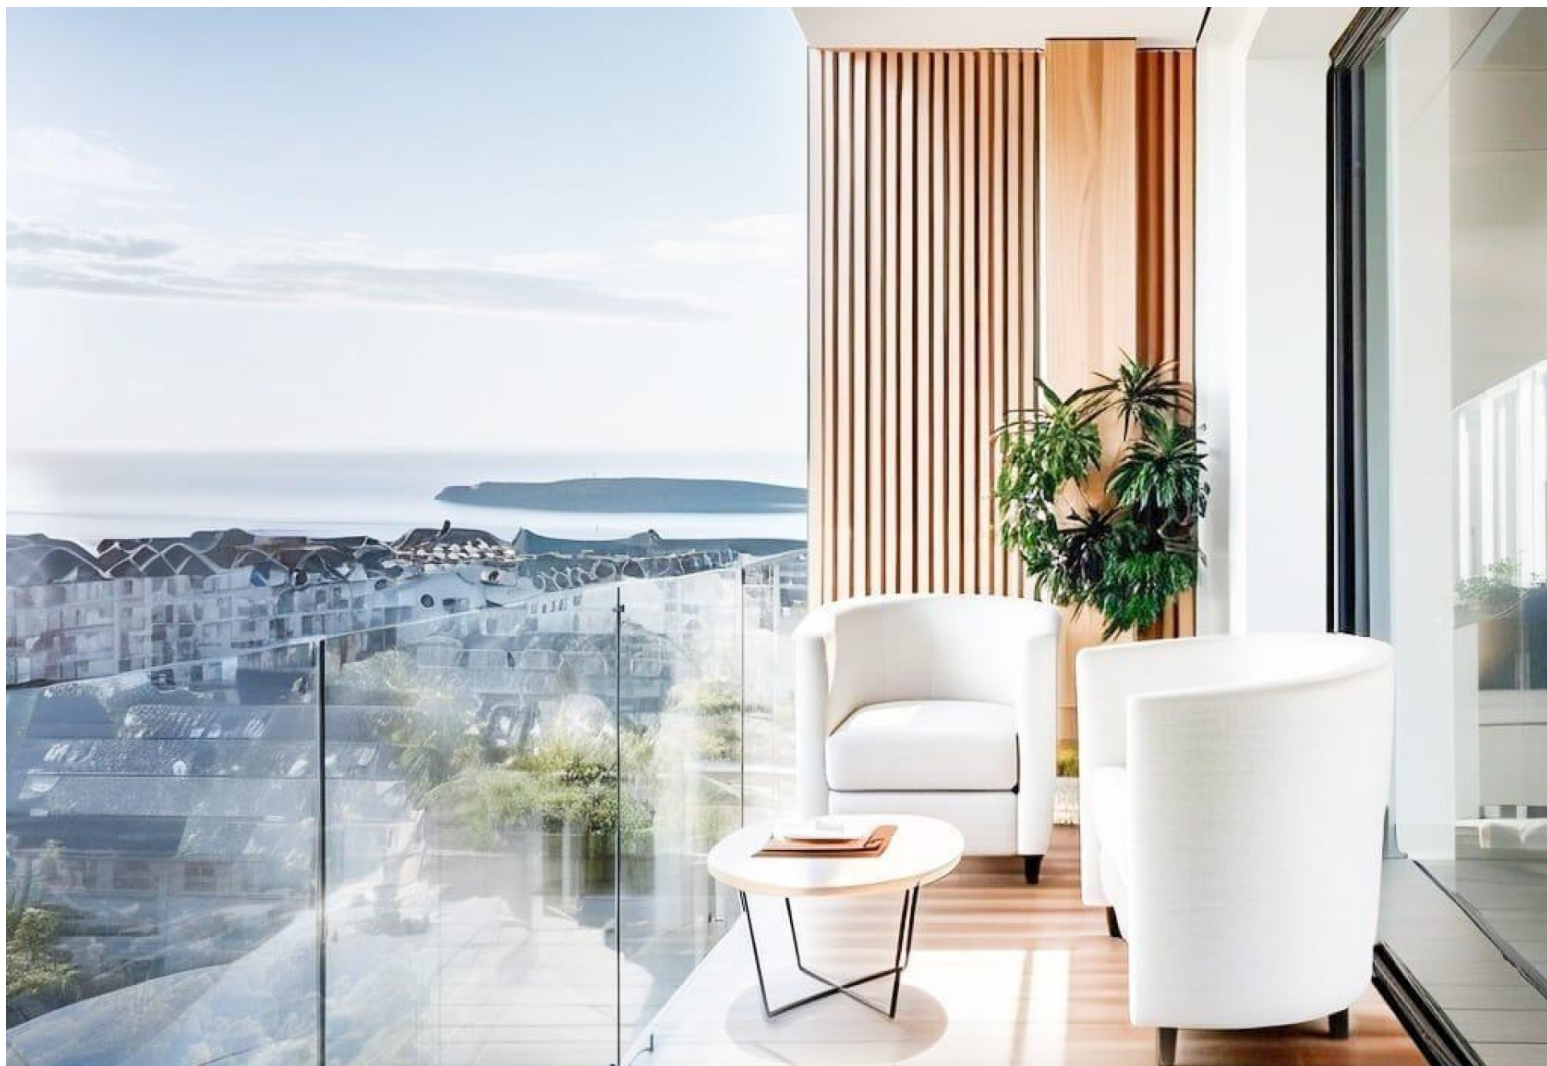

REF: RD-78738

Nieuwbouw · Appartement · Torrevieja

2 SLAAPKAMERS

1 BADKAMERS

74M²

0M²

JA

B