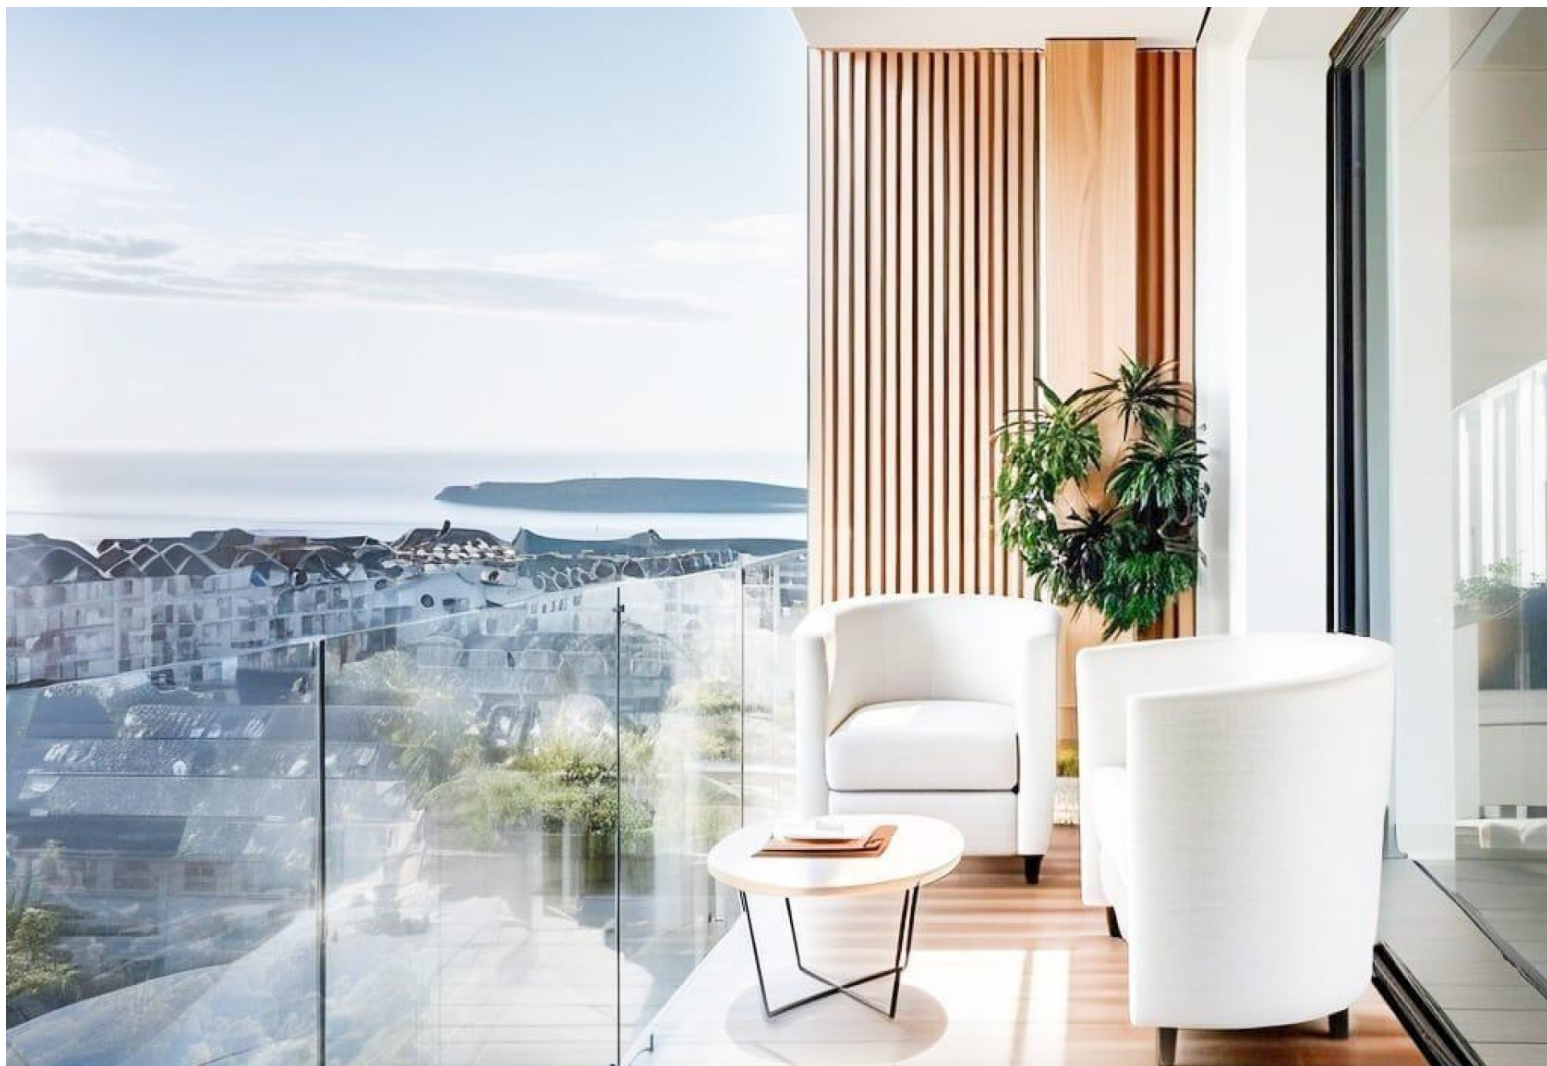

REF: RD-78738

Nueva construcción · Piso · Torreveja

2 HABITACIONES

1 BAÑOS

74M²

0M²

SÍ

B

Modernos Apartamentos a 250m de la Playa del Cura en Torrevieja. Nueva promoción en ubicación privilegiada. Este edificio de apartamentos de nueva construcción está situado a sólo 250 metros de la famosa playa de El Cura en Torrevieja, ofreciendo a los residentes un fácil acceso a una de las playas más populares de la zona. El edificio consta de 17 unidades, con apartamentos de 1 y 2 dormitorios, cada uno con 1 o 2 baños. Además, hay áticos disponibles con solárium privado e impresionantes vistas al mar, perfectos para disfrutar del estilo de vida mediterráneo. Servicios de primera para relajarse. Los residentes pueden disfrutar de la piscina comunitaria y el solarium de la azotea, ideales para relajarse tras un día de playa. El edificio también ofrece plazas de aparcamiento subterráneo opcionales y trasteros, disponibles por un coste adicional, proporcionando mayor comodidad y seguridad a los resid...