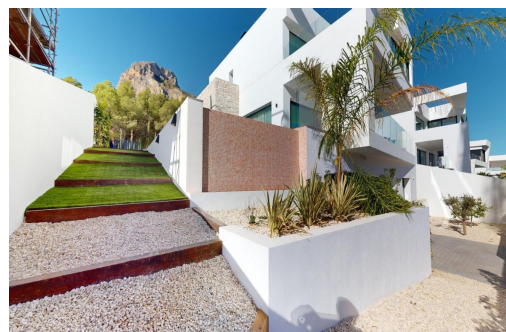

Villas de lujo de nueva construcción en Polop con impresionantes vistas. Exclusiva Promoción de 6 Villas de Lujo en Polop. Esta nueva promoción de 6 villas de lujo se encuentra en Polop, ofreciendo impresionantes vistas al mar y a la montaña. Cada villa está construida sobre una parcela independiente con piscina privada, aparcamiento, zona de barbacoa y un amplio jardín. Las villas se distribuyen en dos plantas más un semisótano, con un total de 293 m<sup>2</sup> en parcelas privadas de 434 m<sup>2</sup>. Amplia distribución y diseño moderno. En la planta principal, encontrará una moderna cocina con isla, un salón-comedor diáfano, un dormitorio, un baño, una terraza cubierta y una gran terraza descubierta, perfecta para disfrutar de las vistas de Polop, Altea y las montañas de los alrededores. La primera planta cuenta con dos amplios dormitorios, dos baños y dos terrazas, cubiertas y descubiertas. El semisótano se puede conver...

## Características

- Air Conditioning: Pre-Installed
- Double Bedrooms: 3
- Jardin
- Location: Rural, Mountain
- Near Schools
- Parking - Space
- Storage / Trastero
- Under-Build / Basement
- Beach: 10000 Meters
- Gated
- Key Ready
- Near Commercial Center
- Number of Parking Spaces: 2
- Private Pool
- Terrace: 52 Msq.
- Useable Build Space: 188 Msq.