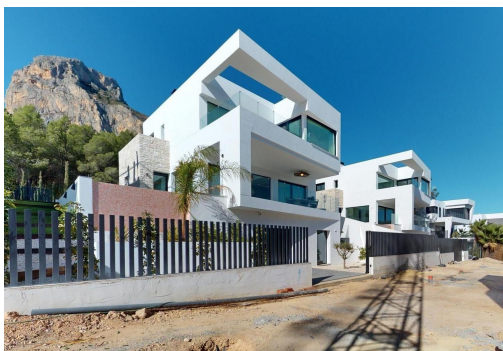

REF: RD-12846

Nueva construcción · Chalet · Polop

3 HABITACIONES

3 BAÑOS

293M<sup>2</sup>

434M<sup>2</sup>

SÍ

A

Villas de lujo de nueva construcción en Polop con impresionantes vistas. Exclusiva Promoción de 6 Villas de Lujo en Polop. Esta nueva promoción de 6 villas de lujo se encuentra en Polop, ofreciendo impresionantes vistas al mar y a la montaña. Cada villa está construida sobre una parcela independiente con piscina privada, aparcamiento, zona de barbacoa y un amplio jardín. Las villas se distribuyen en dos plantas más un semisótano, con un total de 293 m<sup>2</sup> en parcelas privadas de 434 m<sup>2</sup>. Amplia distribución y diseño moderno. En la planta principal, encontrará una moderna cocina con isla, un salón-comedor diáfano, un dormitorio, un baño, una terraza cubierta y una gran terraza descubierta, perfecta para disfrutar de las vistas de Polop, Altea y las montañas de los alrededores. La primera planta cuenta con dos amplios dormitorios, dos baños y dos terrazas, cubiertas y descubiertas. El semisótano se puede conver...

## Características

- Air Conditioning: Pre-Installed
- Double Bedrooms: 3
- Jardin
- Location: Rural, Mountain
- Near Schools
- Parking - Space
- Storage / Trastero
- Under-Build / Basement
- Beach: 10000 Meters
- Gated
- Key Ready
- Near Commercial Center
- Number of Parking Spaces: 2
- Private Pool
- Terrace: 52 Msq.
- Useable Build Space: 188 Msq.