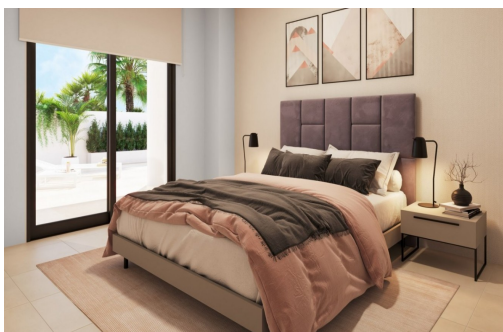

REF: RD-98240

Novostavba · Apartment · Torre Pacheco

2 LOŽNICE

2 KOUPELNY

69M²

302M²

ANO

B