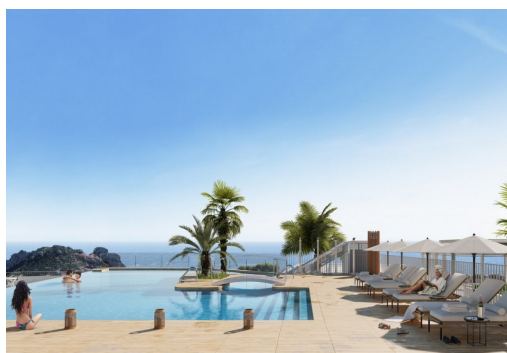

REF: RD-65622

Nueva construcción · Piso · Águilas

2 HABITACIONES

2 BAÑOS

71M²

0M²

SÍ

B