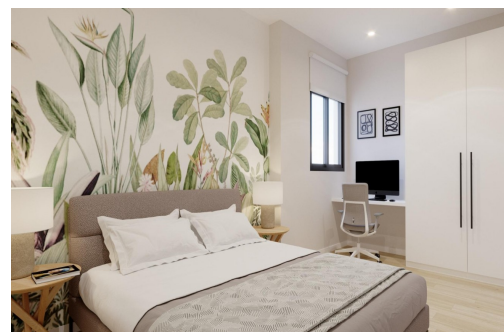

NOUVELLE CONSTRUCTION RÉSIDENTIELLE À ALGORFA Nouvelle construction résidentielle de 41 appartements et penthouses élégants à Algorfa. La résidence se compose d'appartements de 1, 2 et 3 chambres à coucher, avec 1 ou 2 salles de bains, une cuisine ouverte sur le salon et des armoires encastrées. Les penthouses modernes disposent d'un solarium privé. Pré-installation de l'air conditionné chaud/froid, alimentation par gaines et retour par grilles en faux-plafond. Cuisine et façade en PVC compact, équipée d'armoires inférieures et supérieures, de façades de tiroirs et de portes en combinaison de stratifié blanc et de stratifié bois. Label énergétique A. Accès à une piscine commune pour la détente et les loisirs. Une salle de sport sur place pour les amateurs de santé et de fitness. Niché au cœur d'un village traditionnel, Algorfa offre un mélange parfait de charme ...

Principales caractéristiques

- Chambres: 3
- Construit: 84m²
- Nbr. Sdb: 2
- Énergie: A

Les caractéristiques

- Air Conditioning: Pre-Installed
- Communal Pool
- Elevator/Lift
- Gym
- Location: Rural, Urbanisation
- Near Commercial Center
- Parking - Space
- Storage / Trastero
- Beach: 17000 Meters
- Double Bedrooms: 3
- Gated
- Key Ready
- Near Bus Route
- Near Schools
- Solarium: Yes
- Terrace: 42 Msq.