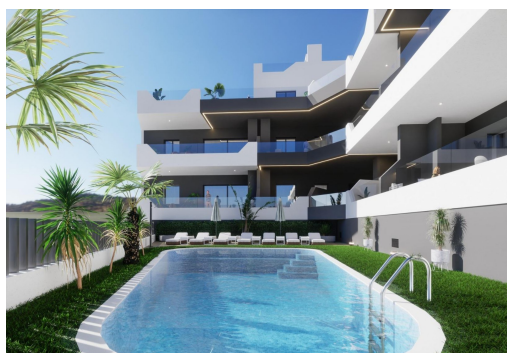

RÉE: RD-23172

Nouvelle construction · Apartment · Benijófar

2 CHAMBRES

2 NBR. SDB

66M²

0M²

OUI

B

NOUVELLE CONSTRUCTION COMPLEXE RÉSIDENTIEL À BENIJOFAR Complexe résidentiel nouvellement construit dans la zone tranquille de Benijofar. Résidence composée de 35 appartements et penthouses avec 2, 3 et 4 chambres et 2 salles de bains, cuisine ouverte sur le salon, armoires encastrées, terrasses. Les penthouses disposent également d'un grand solarium privé où vous pouvez profiter des magnifiques couchers de soleil en été. Le complexe résidentiel de nouvelle construction dispose d'un grand espace vert avec une piscine. Une option parking souterrain et stockage à un coût supplémentaire. Benijofar est un joli village avec une charmante église et tous les services tels que les supermarchés, les pharmacies, les banques, les restaurants et le parc naturel situé très près des villas. Plusieurs terrains de golf se trouvent à proximité, ainsi que des parcs aquatiques à Rojales...

Principales caractéristiques

- Chambres: 2
- Construit: 66m²
- Nbr. Sdb: 2
- Énergie: B

Les caractéristiques

- Air Conditioning: Pre-Installed
- Communal Pool
- Elevator/Lift
- Location: Rural, Urbanisation
- Near Schools
- Terrace: 15 Msq.
- Beach: 9000 Meters
- Double Bedrooms: 2
- Gated
- Near Commercial Center
- Parking - Space
- Useable Build Space: 56 Msq.