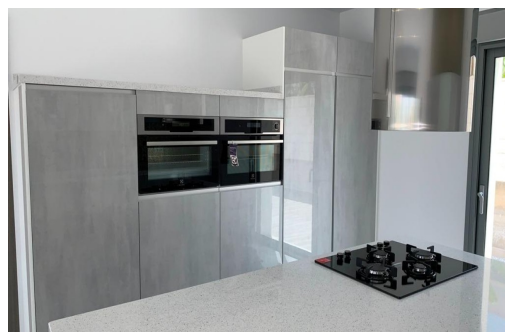

REF: RD-20362

Nueva construcción · Chalet · Pinoso

4 HABITACIONES

3 BAÑOS

165M²

10.000M²

SÍ

B

VILLAS DE OBRA NUEVA EN PINOSO. Puede elegir villas con toques tradicionales españoles o acabados super modernos, luminosos y limpios. Diferentes parcelas legales disponibles (rústicas con un mínimo de 10.000 m²), algunas a poca distancia de la ciudad, algunas totalmente privadas y las más populares están a 5-10 minutos en coche de una ciudad. Tenemos una parcela para cada gusto, todas con vistas impresionantes y todas tienen agua de red + electricidad incluida en el precio e internet de alta velocidad disponible. Del mayor y mejor constructor de la zona y utilizamos materiales de primera calidad para un acabado perfecto. Todas las casas incluyen terraza de hormigón estampado de 2m alrededor de la piscina (color y patrón a elegir), 1m alrededor de la casa, entrada cerrada, vallado de 3.000 m², preinstalación de aire acondicionado por conductos, cocina estándar, puerta de seguridad, ventanas oscilobatientes ale...