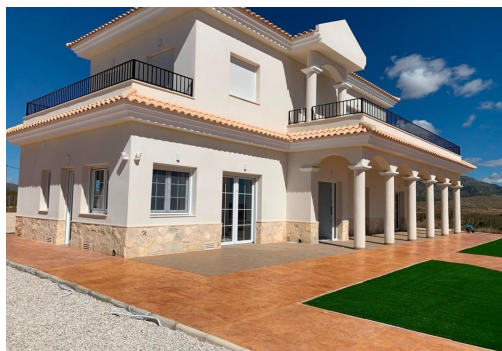

REF: RD-83325

Nueva construcción · Chalet · Pinoso

4 HABITACIONES

3 BAÑOS

225M²

10.000M²

SÍ

B

VILLAS DE OBRA NUEVA EN PINOSO. Puede elegir villas con toques tradicionales españoles o acabados super modernos, luminosos y limpios. Diferentes parcelas legales disponibles (rústicas con un mínimo de 10.000 m²), algunas a poca distancia de la ciudad, algunas totalmente privadas y las más populares están a 5-10 minutos en coche de una ciudad. Tenemos una parcela para cada gusto, todas con vistas impresionantes y todas tienen agua de red + electricidad incluida en el precio e internet de alta velocidad disponible. Del mayor y mejor constructor de la zona y utilizamos materiales de primera calidad para un acabado perfecto. Todas las casas incluyen terraza de hormigón estampado de 2m alrededor de la piscina (color y patrón a elegir), 1m alrededor de la casa, entrada cerrada, vallado de 3.000 m², preinstalación de aire acondicionado por conductos, cocina estándar, puerta de seguridad, ventanas oscilobatientes ale...

Información clave

- Habitaciones: 4
- Construidos: 225m²
- Calificación energética: B
- Baños: 3
- Parcela: 10.000m²

Características

- Air Conditioning: Pre-Installed
- Double Bedrooms: 4
- Jardin
- Near Schools
- Parking - Space
- Terrace: 78 Msq.
- Beach: 50000 Meters
- Gated
- Location: Rural
- Number of Parking Spaces: 1
- Private Pool
- Useable Build Space: 188 Msq.