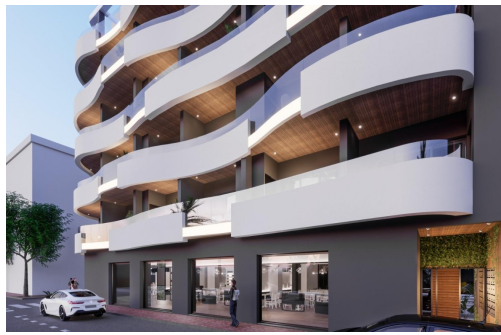

REF: RD-48586

Nueva construcción · Piso · Torre vieja

3 HABITACIONES

2 BAÑOS

102M<sup>2</sup>

5M<sup>2</sup>

SÍ

B

APARTAMENTOS DE OBRA NUEVA EN TORREVIEJA! Nueva construcción de diseño vanguardista de cinco plantas en Torre Vieja con 34 viviendas exclusivas ofrece una variedad de opciones de vida, desde elegantes apartamentos a áticos con impresionantes vistas panorámicas. Cada rincón del residencial ha sido cuidadosamente planificado para maximizar el espacio y la luz natural, creando ambientes luminosos y acogedores que invitan al bienestar. Residencial majestuosamente situado en el corazón de Torre Vieja, consolidándose como una urbanización residencial llena de elegancia y modernidad. Su ubicación estratégica asegura que los residentes se sentirán parte de esta increíble ciudad con fácil acceso a una gran variedad de servicios y atracciones. ¡Es una oportunidad única para invertir en un estilo de vida sofisticado en el corazón de Torre Vieja! Su ubicación inigualable, su diseño vanguardista y su...