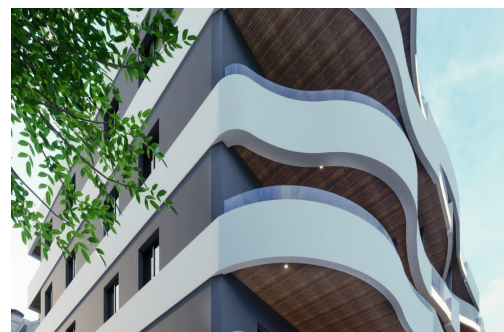

REF: RD-61651

New Build · Apartment · Torrevieja

2 SCHLAFZIMMER

2 BADEZIMMER

64M<sup>2</sup>

5M<sup>2</sup>

JA

B

**NEU GEBAUTE WOHNUNGEN IN TORREVIEJA** Die fünfstöckige Neubausiedlung mit avantgardistischem Design in Torrevieja mit 34 exklusiven Immobilien bietet eine Vielzahl von Wohnmöglichkeiten, von stilvollen Apartments bis zu Penthäusern mit atemberaubendem Panoramablick. Jeder Winkel der Wohnanlage wurde sorgfältig geplant, um den Raum und das natürliche Licht zu maximieren und helle und einladende Umgebungen zu schaffen, die zum Wohlfühlen einladen. Residential liegt majestätisch im Herzen von Torrevieja und hat sich als eine Wohnanlage voller Eleganz und Modernität etabliert. Die strategisch günstige Lage sorgt dafür, dass die Bewohner sich als Teil dieser erstaunlichen Stadt fühlen und einen einfachen Zugang zu einer Vielzahl von Dienstleistungen und Attraktionen haben. Es ist eine einzigartige Gelegenheit, in einen anspruchsvollen Lebensstil im Herzen von Torrevieja zu investieren! Die unverg...