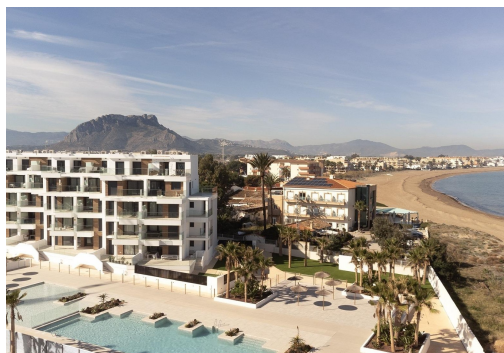

REF: RD-16613

Nueva construcción · Piso · Denia

2 HABITACIONES

2 BAÑOS

80M²

0M²

SÍ

B