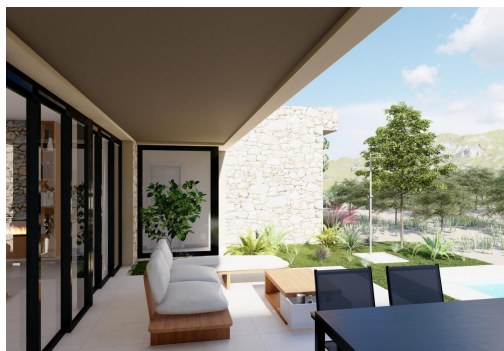

RÉE: RD-74240

Nouvelle construction · Villa · Yecla

6 CHAMBRES

5 NBR. SDB

294M²

20.000M²

OUI

A