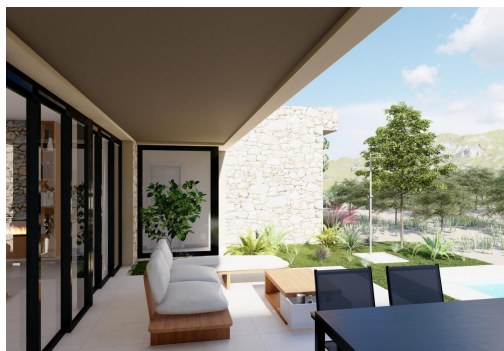

REF: RD-83123

Nowo zbudowane · Willa · Yecla

6 SYPIALNIE

5 ŁAZIENKI

381M²

20.000M²

TAK

A