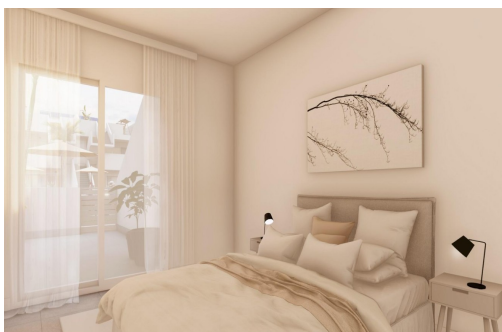

RÉF: RD-98905

Nouvelle construction · Bungalow · Torre Pacheco

2 CHAMBRES

2 NBR. SDB

80M<sup>2</sup>

0M<sup>2</sup>

OUI

B

## Principales caractéristiques

- Chambres: 2
- Construit: 80m<sup>2</sup>
- Nbr. Sdb: 2
- Énergie: B