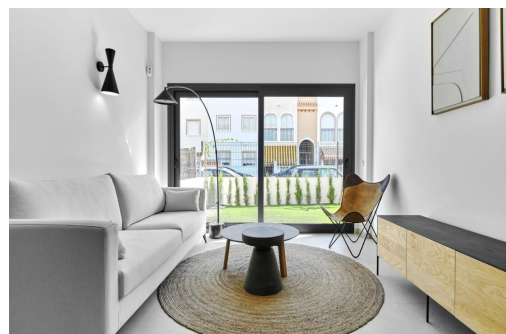

**DESIGN BUNGALOW NAD MORZEM** Osiedle w nowo wybudowanym terenie zaledwie 250m od morza. Doskonała lokalizacja bardzo blisko miejskiego centrum Torrevieja oraz w otoczeniu usług, sklepów i restauracji. W pobliżu znajduje się również Szpital Ogólny w Torrevieja i przystań. Doskonałe osiedle z pięknym ogrodem, basenem i strefą fitness. Ciesz się tym kompletnym, nowoczesnym i uroczym bungalowem o minimalistycznym designie.