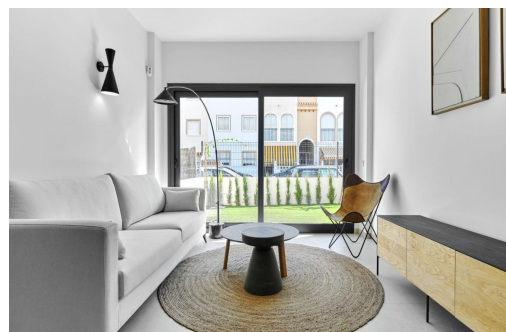

BUNGALOW DE DISEÑO JUNTO AL MAR Residencial en zona de nuevo desarrollo a tan solo 250m del mar. Excelente ubicación muy cerca del centro urbano de Torrevieja y rodeado de servicios , tiendas y restaurantes. También se encuentra próximo el Hospital General de Torrevieja, y el puerto deportivo. Excelente residencial con un preciosa ajardinada , piscina y zona de fitness. Disfruta de este completo, moderno, y coqueto bungalow de diseño minimalista.