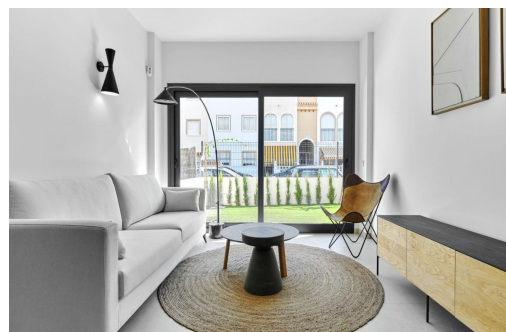

DESIGN BUNGALOW AAN ZEE Residentieel in een nieuw ontwikkeld gebied op slechts 250 meter van de zee. Uitstekende locatie, zeer dicht bij het stedelijke centrum van Torrevieja en omgeven door voorzieningen, winkels en restaurants. Het algemeen ziekenhuis van Torrevieja en de jachthaven zijn ook vlakbij. Uitstekende residentie met een prachtige tuin, zwembad en fitnessruimte. Geniet van deze complete, moderne en charmante bungalow met een minimalistisch design.