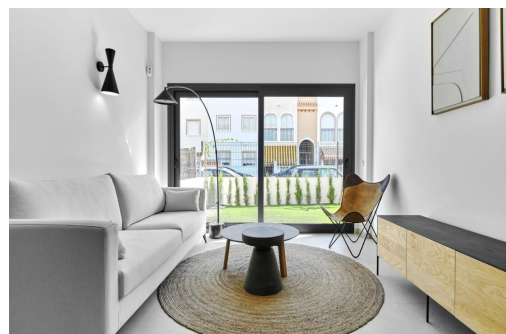

DESIGN-BUNGALOW AM MEER ☐☐ Wohnen in einem neu entwickelten Gebiet, nur 250 m vom Meer entfernt. Ausgezeichnete Lage ganz in der Nähe des Stadtzentrums von Torrevieja und umgeben von Dienstleistungen, Geschäften und Restaurants. Das allgemeine Krankenhaus von Torrevieja und der Yachthafen befinden sich ebenfalls in der Nähe. ☐☐ Ausgezeichnete Wohnanlage mit schönem Garten, Swimmingpool und Fitnessbereich. Genießen Sie diesen kompletten, modernen und charmanten Bungalow mit minimalistischem Design.