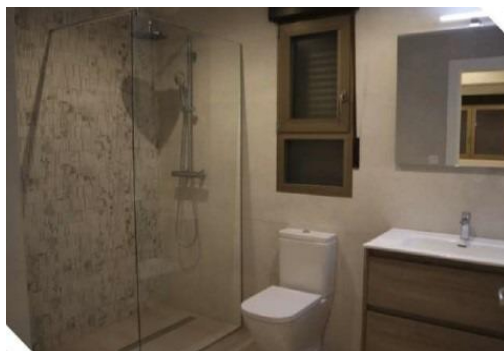

REF: RD-90402

Nowo zbudowane · Willa · Aspe

3 SYPIALNIE

2 ŁAZIENKI

141M²

420M²

TAK

B