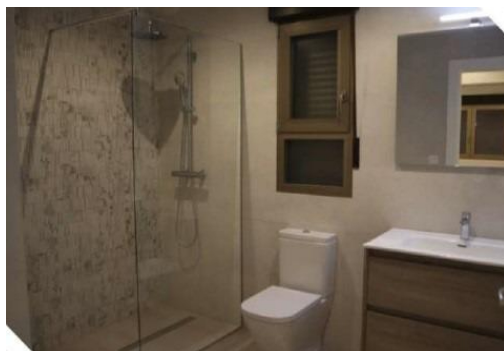

REF: RD-90402
Nybygg · Villa · Aspe

3 SOVEROM

2 BAD

141M²

420M²

JA

B

NYBYGG MODERNE VILLA I ASPE Nybygg moderne og innovativ designvilla i La Romana, Aspe. Villa med 3 soverom, 2 bad åpen kjøkkenløsning med stue, terrasse, privat hage med basseng og parkeringsplass. Villaene er forhåndsinstallert for A / C varm og kald og elektriske persienner til alle vinduene. I tillegg vil du ha et utvalg av fliser og kjøkken, slik at villaen blir ferdig til din egen stil og farge. I nærheten av Aspe er en veldig spesiell by La Romana innen gangavstand fra vår utvikling. La Romana har en velstående økonomi basert på landbruket som omgir byen, og denne velstanden gjenspeiles i de pittoreske gatene med palmer som er veldig godt vedlikeholdt. Det finnes et legesenter, flere supermarkeder, jernvareforretninger, butikker, banker, bakere, restauranter, barer og kafeer og et lørdagsmarked hvor du kan kjøpe lokalt dyrkede grønnsaker og fersk fisk. Regionen er kjent...

Nøkkelegenskaper

- Soverom: 3
- Bad: 2
- Boareal: 141m²
- Tomt: 420m²
- Energisertifikat: B

Kjennetegn

- Air Conditioning: Pre-Installed
- Beach: 36000 Meters
- Double Bedrooms: 3
- Gated
- Hage
- Location: Rural
- Number of Parking Spaces: 1
- Parking - Space
- Private Pool
- Terrace: 20 Msq.
- Useable Build Space: 115 Msq.