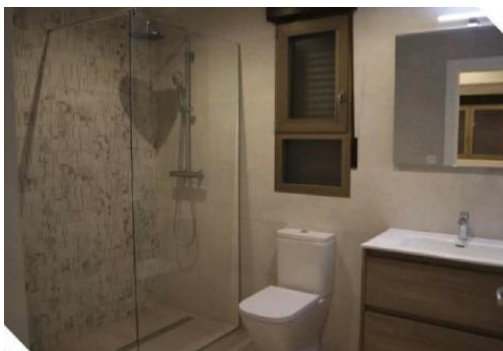

REF: RD-90402

Nieuwbouw · Villa · Aspe

3 SLAAPKAMERS

2 BADKAMERS

141M²

420M²

JA

B