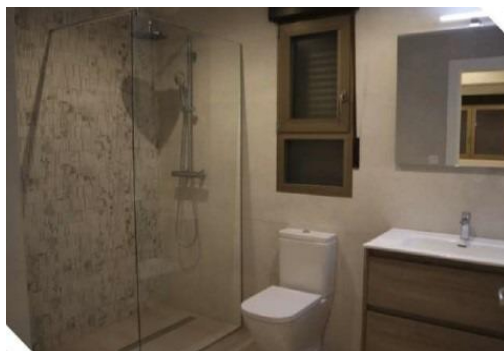

REF: RD-90402

Nueva construcción · Chalet · Aspe

3 HABITACIONES

2 BAÑOS

141M²

420M²

SÍ

B

VILLA MODERNA DE OBRA NUEVA EN ASPE Villa de nueva construcción de diseño moderno e innovador en La Romana, Aspe. Villa con 3 dormitorios, 2 baños cocina americana con sala de estar, terraza, jardín privado con la piscina y plaza de aparcamiento. Las Villas están pre instalados para A / C frío y caliente y persianas eléctricas a todas las ventanas. Además, usted tendrá una opción de azulejos y cocina por lo que la villa se terminó a su propio estilo y color. Cerca de Aspe es una ciudad muy especial de La Romana a poca distancia de nuestro desarrollo. La Romana tiene una próspera economía basada en la agricultura que rodea el pueblo y esta prosperidad se refleja en las pintorescas calles bordeadas de palmeras que están muy bien mantenidas. Hay un centro médico, varios supermercados, ferreterías, tiendas, bancos, panaderías, restaurantes y bares y cafés y un mercado callejero los s...

Información clave

- Habitaciones: 3
- Construidos: 141m²
- Calificación energética: B
- Baños: 2
- Parcela: 420m²

Características

- Air Conditioning: Pre-Installed
- Double Bedrooms: 3
- Jardin
- Number of Parking Spaces: 1
- Private Pool
- Useable Build Space: 115 Msq.
- Beach: 36000 Meters
- Gated
- Location: Rural
- Parking - Space
- Terrace: 20 Msq.