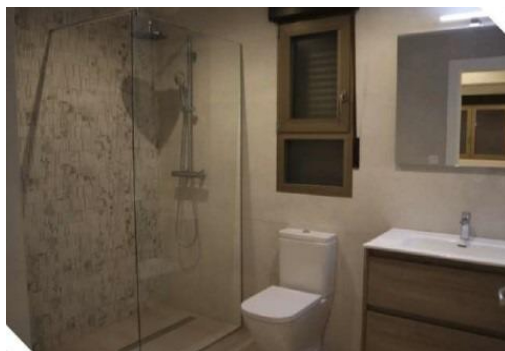

REF: RD-90402  
New Build · Villa · Aspe

3 SCHLAFZIMMER

2 BADEZIMMER

141M<sup>2</sup>

420M<sup>2</sup>

JA

B

**NEUGEBAUTE MODERNE VILLA IN ASPE** – Neubau einer modernen und innovativen Design-Villa in La Romana, Aspe. – Villa mit 3 Schlafzimmern, 2 Badezimmern, offener Küche mit Wohnzimmer, Terrasse, privatem Garten mit Pool und Parkplatz. – Die Villen sind vorinstalliert für A/C warm und kalt und elektrische Jalousien an allen Fenstern. Außerdem können Sie die Fliesen und die Küche auswählen, so dass die Villa in Ihrem eigenen Stil und Farbe fertiggestellt wird. – In der Nähe von Aspe liegt die besondere Stadt La Romana, die von unserer Anlage aus leicht zu Fuß zu erreichen ist. – La Romana hat eine florierende Wirtschaft, die auf der Landwirtschaft rund um die Stadt basiert, und dieser Wohlstand spiegelt sich in den malerischen, von Palmen gesäumten Straßen wider, die sehr gut gepflegt sind. – Es gibt ein medizinisches Zentrum, mehrere Supermärkte, Eisenwarengeschäfte, Banken, Bäcker, Restaurants, Bars u...

## Hauptmerkmale

- Schlafzimmer: 3
- Gebaute Fläche: 141m<sup>2</sup>
- Energiebewertung: B
- Badezimmer: 2
- Grundstück: 420m<sup>2</sup>

## Charakteristik

- Air Conditioning: Pre-Installed
- Double Bedrooms: 3
- Gated
- Number of Parking Spaces: 1
- Private Pool
- Useable Build Space: 115 Msq.
- Beach: 36000 Meters
- Garden
- Location: Rural
- Parking - Space
- Terrace: 20 Msq.