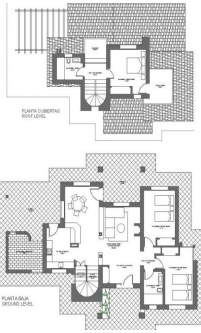

REF: RD-24403

Nueva construcción · Chalet · Fuente Álamo

3 HABITACIONES

2 BAÑOS

178M²

850M²

B

VILLA LLAVE EN MANO EN FUENTE ALAMO, MURCIA Residencial de adosados, villas independientes y pareados en Fuente Álamo, Murcia. Hay siete modelos diferentes de casas para elegir, diseñados para adaptarse al gusto de todos. Diseños rústicos combinados con materiales de primera calidad y un enfoque en el espacio de vida cómodo hay algo para todos. Los residentes de esta comunidad privada de hermosas y amplias casas también podrán disfrutar de sus propios jardines y piscinas comunitarias. Esta villa de diseño inusual tiene 3 dormitorios y 2 baños, cocina independiente, salón con puertas de patio que dan al porche cubierto. Hay opciones para una piscina privada con un coste adicional. Fuente Álamo de Murcia es una localidad y municipio de la Región de Murcia, en el sur de España. Está situada a 22 km al noroeste de Cartagena y a 35 km al suroeste de Murcia. La ciudad se...

Información clave

- Habitaciones: 3
- Baños: 2
- Construidos: 178m²
- Parcela: 850m²
- Calificación energética: B

Características

- Air Conditioning: Pre-Installed
- Beach: 7500 Meters
- Double Bedrooms: 3
- Gated
- Jardin
- Key Ready
- Location: Rural, Urbanisation
- Number of Parking Spaces: 1
- Parking - Space
- Solarium: Yes
- Storage / Trastero
- Terrace: 60 Msq.
- Useable Build Space: 148 Msq.