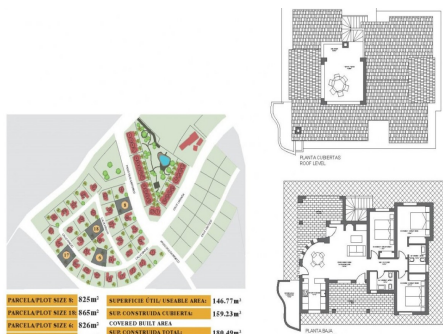

REF: RD-72295

Nowo zbudowane · Willa · Fuente Álamo

3 SYPIALNIE

2 ŁAZIENKI

180M²

850M²

B

KLUCZ GOTOWY WILLA W FUENTE ALAMO, MURCIA Rezydencja kamienic, niezależnych i bliźniaczych willi w Fuente Álamo, Murcia. Do wyboru jest siedem różnych modeli domów, zaprojektowanych tak, aby zaspokoić gust każdego. Rustykalne projekty w połączeniu z najwyższej jakości materiałami i skupieniem się na wygodnej przestrzeni życiowej każdy znajdzie coś dla siebie. Mieszkańcy tej prywatnej społeczności pięknych, przestronnych domów będą mogli również cieszyć się własnymi wspólnymi ogrodami i basenami. Ta niezwykła willa projektowa posiada 3 sypialnie i 2 łazienki, niezależną kuchnię, salon z drzwiami tarasowymi prowadzącymi na zadaszoną werandę. Opcja prywatnego basenu za dodatkową opłatą. Fuente Álamo de Murcia to miasto i gmina w regionie Murcia, w południowej Hiszpanii. Znajduje się 22 km na północny zachód od Cartageny i 35 km na południowy za...

key features

- Sypialnie: 3
- Łazienki: 2
- Powierzchnia: 180m²
- Działka: 850m²
- Ocena energetyczna: B

Szczegóły oferty

- Air Conditioning: Pre-Installed
- Beach: 7500 Meters
- Double Bedrooms: 3
- Gated
- Key Ready
- Location: Rural
- Number of Parking Spaces: 1
- Ogród
- Parking - Space
- Solarium: Yes
- Storage / Trastero
- Terrace: 45 Msq.
- Useable Build Space: 144 Msq.