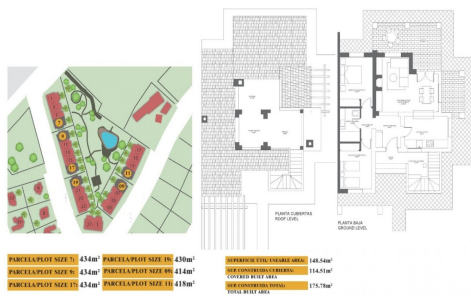

REF: RD-22499

Nowo zbudowane · Willa · Fuente Álamo

2 SYPIALNIE

1 ŁAZIENKI

175M²

430M²

B

KLUCZ GOTOWY BLIŹNIACZY WILLA W FUENTE ALAMO, MURCIA Rezydencja kamienic, niezależnych i bliźniaczych willi w Fuente Álamo, Murcia. Do wyboru jest siedem różnych modeli domów, zaprojektowanych tak, aby zaspokoić gust każdego. Rustykalne projekty w połączeniu z najwyższej jakości materiałami i skupieniem się na wygodnej przestrzeni życiowej każdy znajdzie coś dla siebie. Mieszkańcy tej prywatnej społeczności pięknych, przestronnych domów będą mogli również cieszyć się własnymi wspólnymi ogrodami i basenami. Ten niezwykle projekt bliźniaczej willi ma 2 sypialnie i 1 łazienkę, niezależną kuchnię, pokój dzienny z drzwiami tarasowymi prowadzącymi na zadaszony ganek i pół zadaszony taras na dachu. Opcje na prywatny basen za dodatkową opłatą. Fuente Álamo de Murcia to miasto i gmina w regionie Murcja, w południowej Hiszpanii. Znajduje się 22 km na ...

key features

- Sypialnie: 2
- Powierzchnia: 175m²
- Ocena energetyczna: B
- Łazienki: 1
- Działka: 430m²

Szczegóły oferty

- Air Conditioning: Pre-Installed
- Double Bedrooms: 2
- Key Ready
- Number of Parking Spaces: 1
- Parking - Space
- Terrace: 45 Msq.
- Beach: 7500 Meters
- Gated
- Location: Rural, Urbanisation
- Ogród
- Storage / Trastero
- Useable Build Space: 148 Msq.