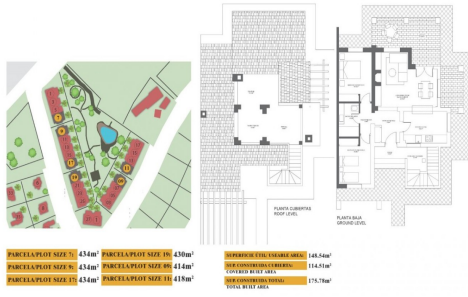

RÉF: RD-22499

Nouvelle construction · Villa · Fuente Álamo

2 CHAMBRES

1 NBR. SDB

175M²

430M²

B

VILLA JUMELÉE PRÊTE À L'EMPLOI À FUENTE ALAMO, MURCIA. Résidence de maisons de ville, villas indépendantes et jumelées à Fuente Álamo, Murcia. Vous pouvez choisir parmi sept modèles de maisons différents, conçus pour répondre aux goûts de chacun. Des conceptions rustiques combinées à des matériaux de première qualité et un accent mis sur un espace de vie confortable, il y en a pour tous les goûts. Les résidents de cette communauté privée de belles maisons spacieuses pourront également profiter de leurs propres jardins et piscines communs. Cette villa jumelée au design inhabituel comprend 2 chambres à coucher et 1 salle de bains, une cuisine indépendante, un salon avec des portes-fenêtres donnant sur le porche couvert et une terrasse semi-couverte sur le toit. Une option pour une piscine privée à un coût supplémentaire. Fuente Álamo de Murcia est une ville e...

Principales caractéristiques

- Chambres: 2
- Construit: 175m²
- Énergie: B
- Nbr. Sdb: 1
- Terrain: 430m²

Les caractéristiques

- Air Conditioning: Pre-Installed
- Cour
- Gated
- Location: Rural, Urbanisation
- Parking - Space
- Terrace: 45 Msq.
- Beach: 7500 Meters
- Double Bedrooms: 2
- Key Ready
- Number of Parking Spaces: 1
- Storage / Trastero
- Useable Build Space: 148 Msq.