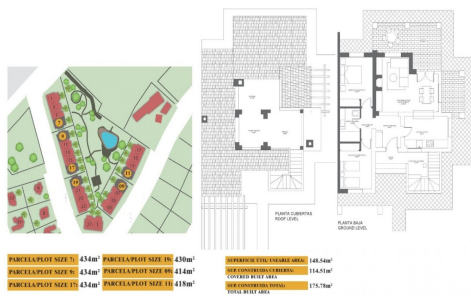

REF: RD-22499

Nueva construcción · Chalet · Fuente Álamo

2 HABITACIONES

1 BAÑOS

175M²

430M²

B

PAREADO LLAVE EN MANO EN FUENTE ALAMO, MURCIA Residencial de adosados, villas independientes y pareados en Fuente Álamo, Murcia. Hay siete modelos diferentes de casas para elegir, diseñados para adaptarse al gusto de todos. Diseños rústicos combinados con materiales de primera calidad y un enfoque en el espacio de vida cómodo hay algo para todos. Los residentes de esta comunidad privada de hermosas y amplias casas también podrán disfrutar de sus propios jardines y piscinas comunitarias. Este pareado de diseño inusual tiene 2 dormitorios y 1 baño, cocina independiente, salón con puertas de patio que dan acceso al porche cubierto y a la terraza semicubierta de la azotea. Tiene la opción de una piscina privada con un coste adicional. Fuente Álamo de Murcia es una localidad y municipio de la Región de Murcia, en el sur de España. Está situada a 22 km al noroeste de Cartagena y ...

Información clave

- Habitaciones: 2
- Baños: 1
- Construidos: 175m²
- Parcela: 430m²
- Calificación energética: B

Características

- Air Conditioning: Pre-Installed
- Beach: 7500 Meters
- Double Bedrooms: 2
- Gated
- Jardin
- Key Ready
- Location: Rural, Urbanisation
- Number of Parking Spaces: 1
- Parking - Space
- Storage / Trastero
- Terrace: 45 Msq.
- Useable Build Space: 148 Msq.