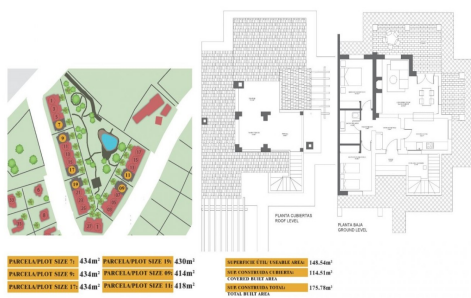

REF: RD-22499

Novostavba · Villa · Fuente Álamo

2 LOŽNICE

1 KOUPELNY

175M<sup>2</sup>

430M<sup>2</sup>

B

## Klíčové vlastnosti

- Ložnice: 2
- Postaveno: 175m<sup>2</sup>
- Energetické hodnocení: B
- Koupelny: 1
- Pozemek: 430m<sup>2</sup>

## Vlastnosti

- Air Conditioning: Pre-Installed
- Double Bedrooms: 2
- Gated
- Location: Rural, Urbanisation
- Parking - Space
- Terrace: 45 Msq.
- Beach: 7500 Meters
- Garden
- Key Ready
- Number of Parking Spaces: 1
- Storage / Trastero
- Useable Build Space: 148 Msq.