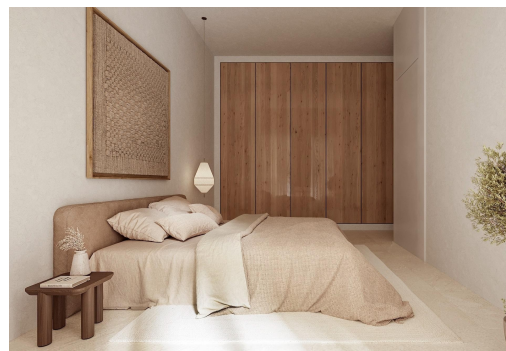

REF: RD-51500

Nowo zbudowane · Willa · Calpe

3 SYPIALNIE

2 ŁAZIENKI

139M²

742M²

TAK

B