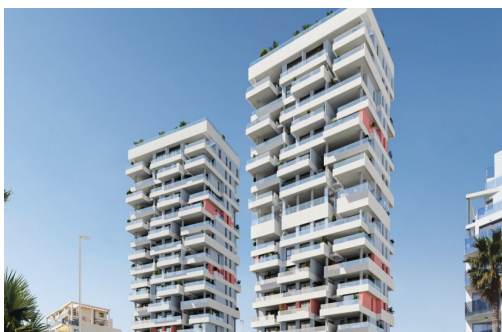

REF: RD-88812

Nieuwbouw · Penthouse · Calpe

3 SLAAPKAMERS

2 BADKAMERS

129M²

0M²

JA

B

NIEUWBOUW LUXE PENTHOUSES MET UITZICHT OP ZEE IN CALPE Nieuwbouw residentieel complex van 1, 2 en 3 slaapkamer appartementen met grote terrassen in Calpe. Twee torens van 18 verdiepingen met mooie appartementen met uitzicht op de zee en het zoutmeer van Calpe. Complete installatie van gekanaliseerde airconditioning, met pomp van koude en warmte, door aerothermische controle thermostaat in woonkamer. Grote gemeenschappelijke ruimtes met tuinen, zwembad, paddle tennis, kinderverrekenzone. Op de 11e verdieping van toren 1: infinity zwembad, sauna, fitnessruimte en chill ruimte met uitzicht op zee. Calpe, één van de steden van La Marina Alta, ligt aan de noordkust van de provincie Alicante, omringd door de steden Altea, Benidorm, Teulada-Moraira, Benissa. Calpe heeft een prachtige mix van oude Valenciaanse cultuur en moderne toeristische faciliteiten. Het is een prima uitvalsbasis om de ...

Belangrijke kenmerken

- Slaapkamers: 3
- Gebouwd: 129m²
- Badkamers: 2
- Energieklasse: B

Kenmerken

- Air Conditioning: Yes
- Communal Pool
- Elevator/Lift
- Gym
- Near Bus Route
- Near Commercial Center
- Near Trees
- Parking - Space
- Beach: 100 Meters
- Double Bedrooms: 3
- Gated
- Location: Coastal, Mountain, Urbanisation
- Near Childrens Parks
- Near Schools
- Number of Parking Spaces: 1
- Solarium: Yes