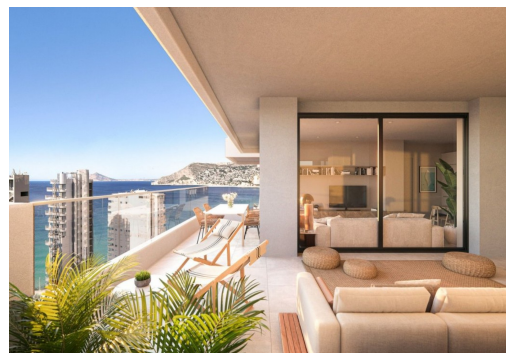

REF: RD-88812

Nieuwbouw · Penthouse · Calpe

3 SLAAPKAMERS

2 BADKAMERS

129M²

0M²

JA

B