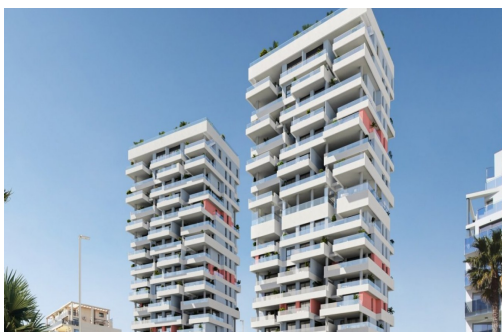

REF: RD-65490

Nowo zbudowane · Apartament · Calpe

2 SYPIALNIE

2 ŁAZIENKI

77M<sup>2</sup>

0M<sup>2</sup>

TAK

B

**NOWE APARTAMENTY Z WIDOKIEM NA MORZE W CALPE** ■ Nowy kompleks mieszkalny z 1, 2 i 3 sypialniami z dużymi tarasami w Calpe. ■ Dwie wieże po 18 pięter z pięknymi apartamentami z widokiem na morze i słone jezioro w Calpe. ■ Kompletna instalacja klimatyzacji kanałowej, z pompą zimna i ciepła, przez termostat sterowany aerotermalnie w salonach. ■ Duże wspólne obszary z ogrodami, basen, paddle tennis, strefa dla dzieci. Na 11 piętrze w wieży 1: basen infinity, sauna, siłownia i strefa relaksu z widokiem na morze. ■ Calpe, jedno z miast La Marina Alta, leży na północnym wybrzeżu prowincji Alicante, w otoczeniu miast Altea, Benidorm, Teulada-Moraira, Benissa. ■ Calpe to wspaniała mieszanka starej walenckiej kultury i nowoczesnych udogodnień turystycznych. Jest to świetna baza wypadowa do zwiedzania okolicy i korzystania z wielu lokalnych plaż. ■ W samym Calpe znajdują...