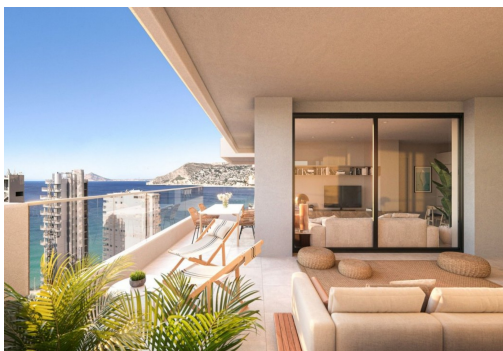

REF: RD-65490

Nowo zbudowane · Apartament · Calpe

2 SYPIALNIE

2 ŁAZIENKI

77M²

0M²

TAK

B