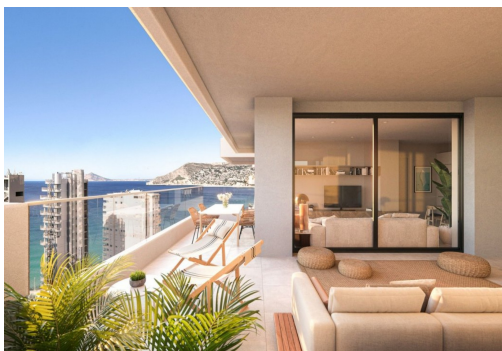

RÉF: RD-65490

Nouvelle construction · Apartment · Calpe

2 CHAMBRES

2 NBR. SDB

77M²

0M²

OUI

B