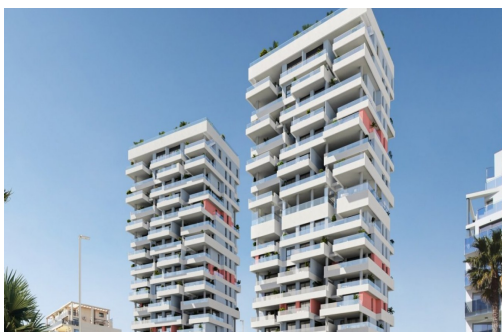

RÉF: RD-65490

Nouvelle construction · Apartment · Calpe

  
2 CHAMBRES

  
2 NBR. SDB

  
77M<sup>2</sup>

  
0M<sup>2</sup>

  
OUI

  
B

APPARTEMENTS NEUFS AVEC VUE SUR LA MER À CALPE. Nouveau complexe résidentiel d'appartements de 1, 2 et 3 chambres avec de grandes terrasses à Calpe. Deux tours de 18 étages avec de beaux appartements avec vue sur la mer et le lac salé de Calpe. Installation complète de climatisation par conduits, avec pompe de froid et de chaleur, par thermostat de contrôle aérothermique dans le séjour. Grandes zones communes avec jardins, piscine, paddle tennis, zone pour enfants. Au 11ème étage de la tour 1 : piscine à débordement, sauna, salle de sport et zone de détente avec vue sur la mer. Calpe, une des villes de La Marina Alta, se trouve sur la côte nord de la province d'Alicante, entourée des villes d'Altea, Benidorm, Teulada-Moraira, Benissa. Calpe offre un merveilleux mélange de vieille culture valencienne et d'installations touristiques modernes. C'est un exc...