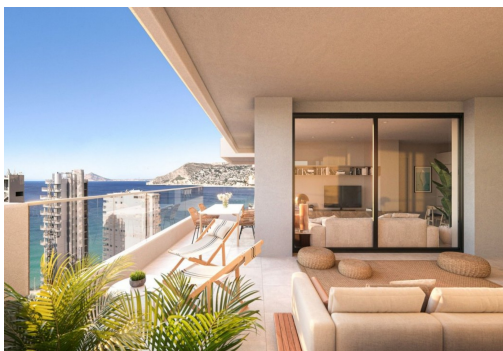

REF: RD-65490

Nueva construcción · Piso · Calpe

2 HABITACIONES

2 BAÑOS

77M²

0M²

SÍ

B