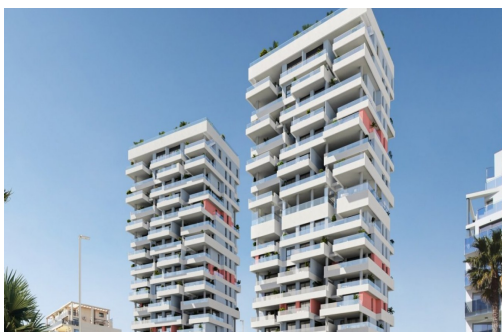

REF: RD-65490

Nueva construcción · Piso · Calpe

2 HABITACIONES

2 BAÑOS

77M²

0M²

SÍ

B

APARTAMENTOS DE OBRA NUEVA CON VISTAS AL MAR EN CALPE Complejo residencial de nueva construcción de apartamentos con 1, 2 y 3 dormitorios con amplias terrazas en Calpe. Dos torres de 18 plantas con preciosos apartamentos con vistas al mar y a la laguna salada de Calpe. Instalación completa de aire acondicionado por conductos, con bomba de frío y calor, mediante termostato de control aerotérmico en salón. Amplias zonas comunes con jardines, piscina, pádel, zona infantil. En la planta 11 de la torre 1: piscina infinita, sauna, gimnasio y zona chill out con vistas al mar. Calpe, una de las poblaciones de La Marina Alta, se encuentra en la costa norte de la provincia de Alicante, rodeada por las poblaciones de Altea, Benidorm, Teulada-Moraira, Benissa. Calpe tiene una maravillosa mezcla de antigua cultura valenciana y modernas instalaciones turísticas. Es una gran base desde la que e...