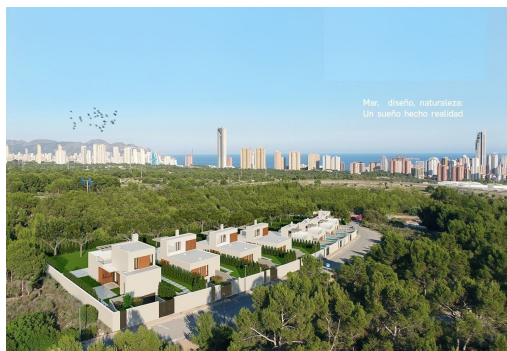

REF: RD-68922

Novostavba · Villa · Finestrat

VIVIENDA TIPO B

3 LOŽNICE

2 KOUPELNY

230M²

409M²

ANO

B