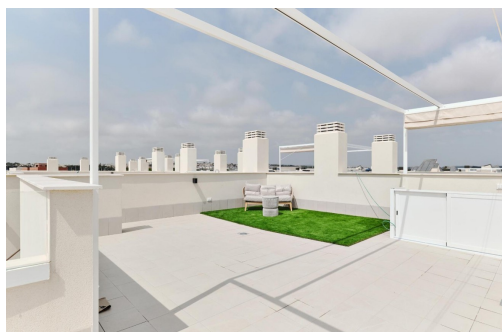

**DESIGN BUNGALOW NAD MORZEM** Osiedle w nowo wybudowanym terenie zaledwie 250m od morza. Doskonała lokalizacja bardzo blisko miejskiego centrum Torrevieja oraz w otoczeniu usług, sklepów i restauracji. W pobliżu znajduje się również Szpital Ogólny w Torrevieja i przystań. Doskonałe osiedle z pięknym ogrodem, basenem i strefą fitness. Ciesz się tym kompletnym, nowoczesnym i uroczym bungalowem o minimalistycznym designie.

## Szczegóły oferty

- Air Conditioning: Pre-Installed
- Beach: 250 Meters
- Communal Pool
- Double Bedrooms: 2
- Gated
- Key Ready
- Location: Coastal, Urbanisation
- Near Bus Route
- Near Schools
- Number of Parking Spaces: 1
- Parking - Space
- Solarium: Yes
- Terrace: 77 Msq.
- Useable Build Space: 80 Msq.