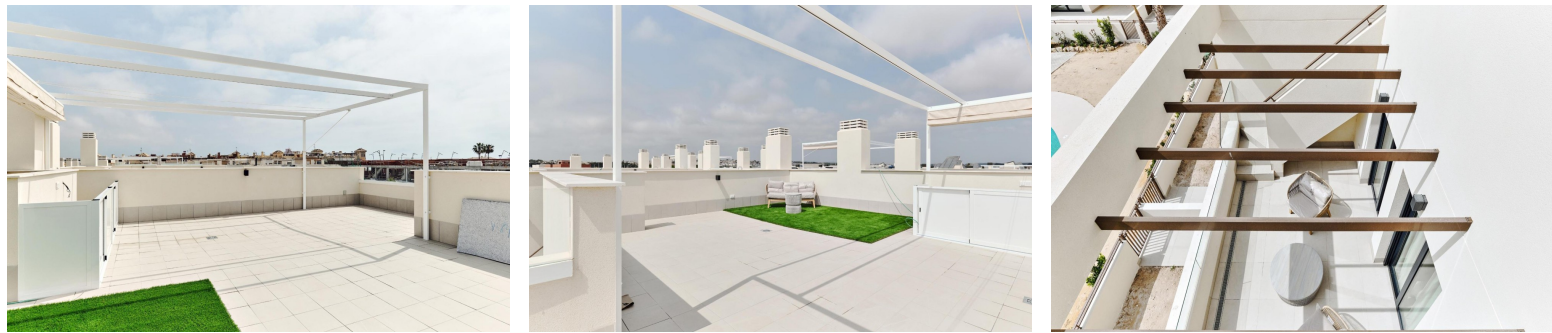

**BUNGALOW DE DISEÑO JUNTO AL MAR** Residencial en zona de nuevo desarrollo a tan solo 250m del mar. Excelente ubicación muy cerca del centro urbano de Torrevieja y rodeado de servicios , tiendas y restaurantes. También se encuentra próximo el Hospital General de Torrevieja, y el puerto deportivo. Excelente residencial con un preciosa ajardinada , piscina y zona de fitness. Disfruta de este completo, moderno, y coqueto bungalow de diseño minimalista.

## Características

- Air Conditioning: Pre-Installed
- Beach: 250 Meters
- Communal Pool
- Double Bedrooms: 2
- Gated
- Key Ready
- Location: Coastal, Urbanisation
- Near Bus Route
- Near Schools
- Number of Parking Spaces: 1
- Parking - Space
- Solarium: Yes
- Terrace: 77 Msq.
- Useable Build Space: 80 Msq.