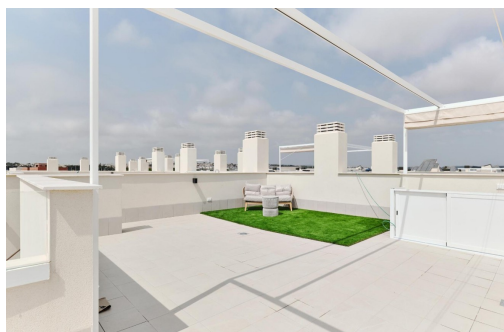

**DESIGN-BUNGALOW AM MEER** Wohnen in einem neu entwickelten Gebiet, nur 250 m vom Meer entfernt. Ausgezeichnete Lage ganz in der Nähe des Stadtzentrums von Torrevieja und umgeben von Dienstleistungen, Geschäften und Restaurants. Das allgemeine Krankenhaus von Torrevieja und der Yachthafen befinden sich ebenfalls in der Nähe. Ausgezeichnete Wohnanlage mit schönem Garten, Swimmingpool und Fitnessbereich. Genießen Sie diesen kompletten, modernen und charmanten Bungalow mit minimalistischem Design.

## Charakteristik

- Air Conditioning: Pre-Installed
- Communal Pool
- Gated
- Location: Coastal, Urbanisation
- Near Schools
- Parking - Space
- Terrace: 77 Msq.
- Beach: 250 Meters
- Double Bedrooms: 2
- Key Ready
- Near Bus Route
- Number of Parking Spaces: 1
- Solarium: Yes
- Useable Build Space: 80 Msq.