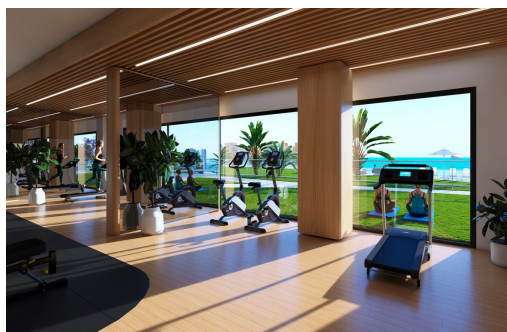

REF: TM-49901

Nowo zbudowane · Apartament · Benidorm

3 SYPIALNIE

2 ŁAZIENKI

146M²

117M²

TAK

W PROCESIE