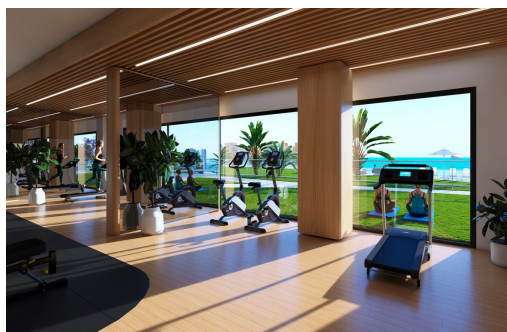

Sunset Sailors by TM est pratiquement situé sur la ligne de front de la plage de Poniente, à seulement 50 mètres, dans un emplacement privilégié sur la côte méditerranéenne. Le complexe se composera d'un total de 286 logements avec des appartements de 1, 2, 3 et 4 chambres avec des vues imprenables sur la mer et des terrasses spacieuses qui vous donneront la sensation unique de naviguer depuis votre maison. Les espaces communs de Sunset Sailors by TM sont la culmination parfaite de ce complexe résidentiel si spécial. Piscines, dont une chauffée, jacuzzis, coin détente, espace de coworking, salle de sport panoramique, grande zone sportive avec un court de padel, un court de tennis et un terrain de sport multifonctionnel, ou même une salle de cinéma, font partie des équipements dont vous pourrez profiter si vous décidez de faire de Sunset Sailors by TM votre nouveau chez-vous.