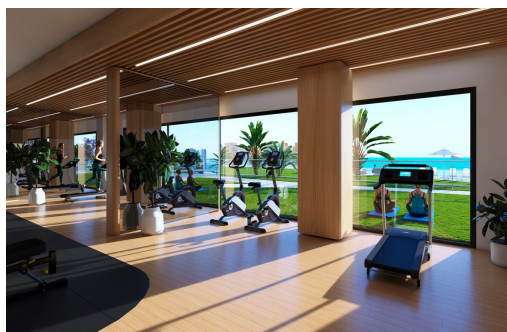

Sunset Sailors by TM se encuentra en una zona privilegiada de la playa de Poniente, a tan solo 50 metros. La urbanización cuenta con un total de 286 viviendas con apartamentos de 1, 2, 3 y 4 dormitorios con impresionantes vistas al mar, y con unas amplias terrazas que te permitirán tener la sensación única de estar navegando desde tu casa. Las zonas comunes de Sunset Sailors by TM son la culminación perfecta para este residencial tan especial. Piscinas, una de ellas climatizable, jacuzzis, zona chill out, sala coworking, gimnasio panorámico, una gran zona deportiva con pista de padel, pista de tenis y pista multideporte, o incluso una sala de cine, son algunas de las amenities de las que podrás disfrutar si decides hacer de Sunset Sailors by TM tu nuevo hogar.