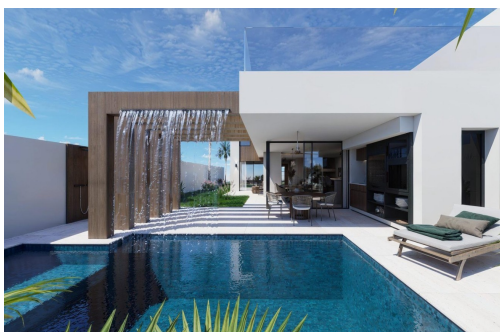

Exclusieve halfvrijstaande villa's direct aan het meer in het Santa Rosalia Lake and Life Resort ☐☐Luxe nieuwbouwvilla's aan de Costa Calida ☐Ontdek een exclusieve collectie van slechts 2 moderne halfvrijstaande villa's direct aan het spectaculaire meer in Santa Rosalia Lake and Life Resort, een van de meest prestigieuze privéresorts aan de Costa Calida. Deze uitzonderlijke woningen combineren moderne architectuur, luxe afwerking en adembenemend uitzicht op het meer in een beveiligde resortomgeving die is ontworpen voor welzijn, ontspanning en mediterraan leven. ☐☐Gelegen op een bevoorrechte locatie direct aan het meer, genieten de villa's van een direct uitzicht over de kristalheldere lagune en liggen ze op korte afstand van de beachclub en de resortvoorzieningen. Santa Rosalia Lake and Life Resort ligt in de buurt van Los Alcázares en de stranden van de Mar Menor, en biedt uitstekende toegang tot golfbanen, jachthavens, r...

## Kenmerken

- BBQ
- Communal Pool
- Garden
- Laundry Room
- Near Childrens Parks
- Near Schools
- Patio
- Solarium: Yes
- Beach: 3600 Meters
- Double Bedrooms: 3
- Gated
- Location: Urbanisation
- Near Commercial Center
- Number of Parking Spaces: 1
- Private Pool
- Space