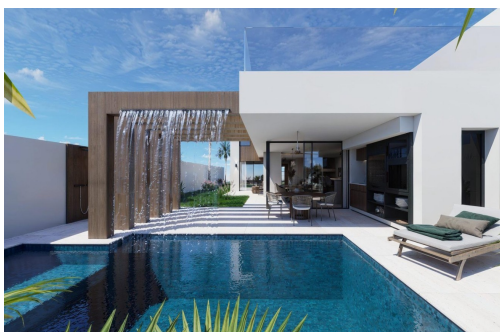

Exklusive Doppelhaushälften direkt am See im Santa Rosalia Lake and Life Resort – Luxuriöse Neubau-Villen an der Costa Calida – Entdecken Sie eine exklusive Kollektion von nur 2 modernen Doppelhaushälften in erster Seereihe am spektakulären See des Santa Rosalia Lake and Life Resort, einem der prestigeträchtigsten privaten Resorts an der Costa Calida. Diese außergewöhnlichen Häuser verbinden moderne Architektur, luxuriöse Ausstattung und atemberaubende Seeblicke in einer sicheren Resortumgebung, die ganz auf Wohlbefinden, Freizeit und mediterranes Leben ausgelegt ist. – Dank ihrer privilegierten Lage direkt am See genießen die Villen einen direkten Blick auf die kristallklare Lagune und sind nur wenige Schritte vom Beach Club und den Annehmlichkeiten des Resorts entfernt. Das Santa Rosalia Lake and Life Resort liegt in der Nähe von Los Alcázares und den Stränden des Mar Menor und bietet eine hervorragende Anbindung an...

Hauptmerkmale

- Schlafzimmer: 3
- Gebaute Fläche: 217m²
- Energiebewertung: B
- Badezimmer: 3
- Grundstück: 300m²

Charakteristik

- BBQ
- Communal Pool
- Garden
- Laundry Room
- Near Childrens Parks
- Near Schools
- Patio
- Solarium: Yes
- Beach: 3600 Meters
- Double Bedrooms: 3
- Gated
- Location: Urbanisation
- Near Commercial Center
- Number of Parking Spaces: 1
- Private Pool
- Space