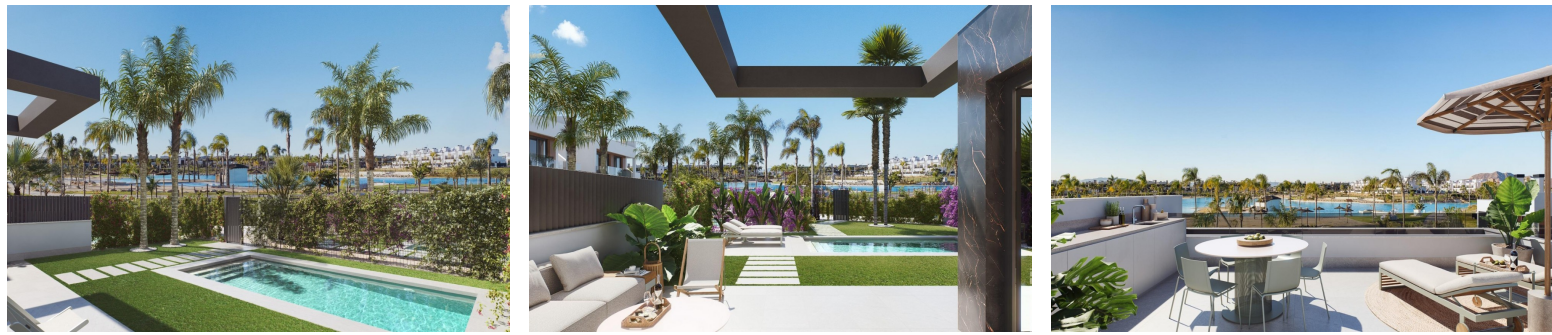

Modernas villas en Santa Rosalía Lake and Life Resort: un nuevo estándar de lujo mediterráneo. Diseño contemporáneo inspirado en el Mediterráneo. Descubra estas exclusivas villas situadas en el prestigioso Santa Rosalía Lake and Life Resort, un destino residencial único en la Costa Cálida. Inspiradas en la arquitectura mediterránea, estas villas combinan líneas limpias, luz natural y comodidad moderna para crear un entorno armonioso y elegante. Cada villa está diseñada para ofrecer un equilibrio perfecto entre lujo y relajación, lo que la hace ideal como residencia permanente, casa de vacaciones u oportunidad de inversión. Distribución espaciosa y acabados de alta gama. Cada villa ofrece 229 m<sup>2</sup> de superficie habitable distribuidos en un sótano, dos plantas principales y un solárium en la azotea, situados en generosas parcelas desde 242 m<sup>2</sup>. Las viviendas cuentan con 3 dormitorios y 3 baños (2 de ellos en...

## Características

- Air Conditioning: Pre-Installed
- Beach: 3600 Meters
- Double Bedrooms: 3
- Jacuzzi
- Laundry Room
- Near Childrens Parks
- Near Schools
- Patio
- BBQ
- Communal Pool
- Gated
- Jardin
- Location: Urbanisation
- Near Commercial Center
- Number of Parking Spaces: 1
- Private Pool