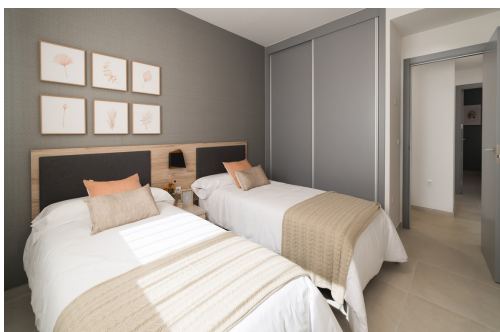

key features

■ Sypialnie: 3

■ Powierzchnia: 187m²

■ Ocena energetyczna: W procesie

■ Łazienki: 2

■ Działka: 97m²